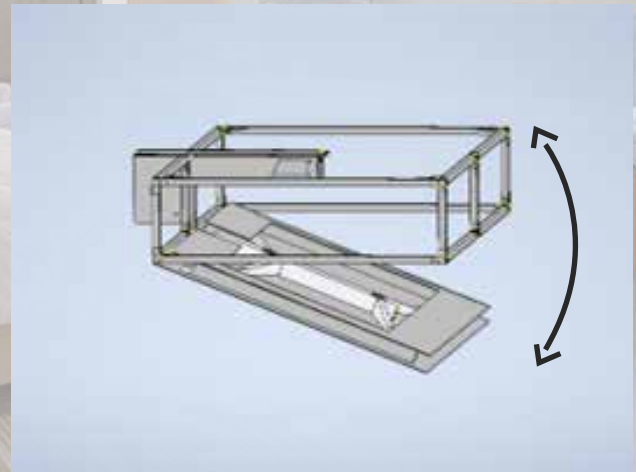

Diseñados para integrar **funcionalidad y estética**, nuestros sistemas permiten ocultar el televisor de forma silenciosa e imperceptible en el techo y desplegarlo de forma vertical en segundos.

Somos los creadores exclusivos de ascensores pivotantes con innovación, diseño y funcionalidad. Nuestros modelos transforman el espacio, perfeccionando cada detalle para una **experiencia única**.

SIETEPRO

CIERRE IMPERCEPTIBLE E INVISIBLE

La nueva tapa con marco integrado garantiza un ajuste perfecto y simplifica todo el proceso asegurando resultados impecables sin esfuerzo.

MARCO INTEGRADO PARA TV

Apuntalable a
techo/placa y marco

TAPA PRE-ENTAMBORIZADA

TAPA EXTERIOR

Cierre perfecto

Incluye soporte de TV
Formato VESA hasta 65"

Pre-armada al 100%.

Permite poner tapa haciendolo
casi invisible al estar arriba

PIN DE AJUSTE

Ajuste perfecto solo con rotar el tornillo para subir o bajar la tapa.

ESPACIOS REQUERIDOS

**SOPORTA
TELEVISORES
HASTA DE 65"**

SIETEPRO

CONVIERTETE EN INTEGRADOR DE LA MANO CON SIETEPRO

Con nosotros, siempre tendrá soluciones innovadoras y de calidad adaptadas a sus necesidades para transformar el espacio de su cliente en un lugar más inteligente y cómodo. ¡Contáctenos y déjenos ser su socio en este viaje hacia el futuro!"