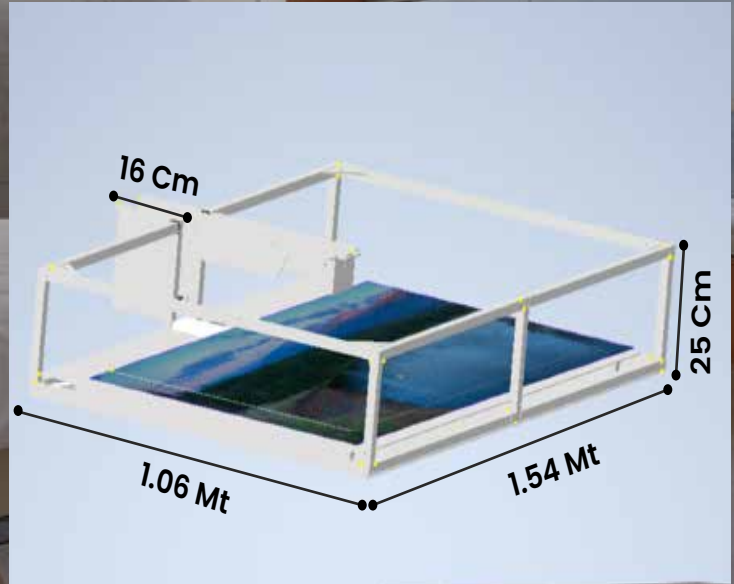

SIETEPRO

CIERRE IMPERCEPTIBLE E INVISIBLE

La nueva tapa con marco integrado garantiza un ajuste perfecto y simplifica todo el proceso asegurando resultados impecables sin esfuerzo.

MARCO INTEGRADO PARA TV

Apuntalable a
techo/placa y marco

TAPA PRE-ENTAMBORIZADA

TAPA EXTERIOR

Cierre perfecto

Incluye soporte de TV
Formato VESA hasta 65"

Pre-armada al 100%.

Permite poner tapa haciendolo
casi invisible al estar arriba

PIN DE AJUSTE

Ajuste perfecto solo con rotar el tornillo para subir o bajar la tapa.

ESPACIOS REQUERIDOS

**SOPORTA
TELEVISORES
HASTA DE 65"**

SIETEPRO

CONVIERTETE EN INTEGRADOR DE LA MANO CON SIETEPRO

Con nosotros, siempre tendrá soluciones innovadoras y de calidad adaptadas a sus necesidades para transformar el espacio de su cliente en un lugar más inteligente y cómodo. ¡Contáctenos y déjenos ser su socio en este viaje hacia el futuro!"