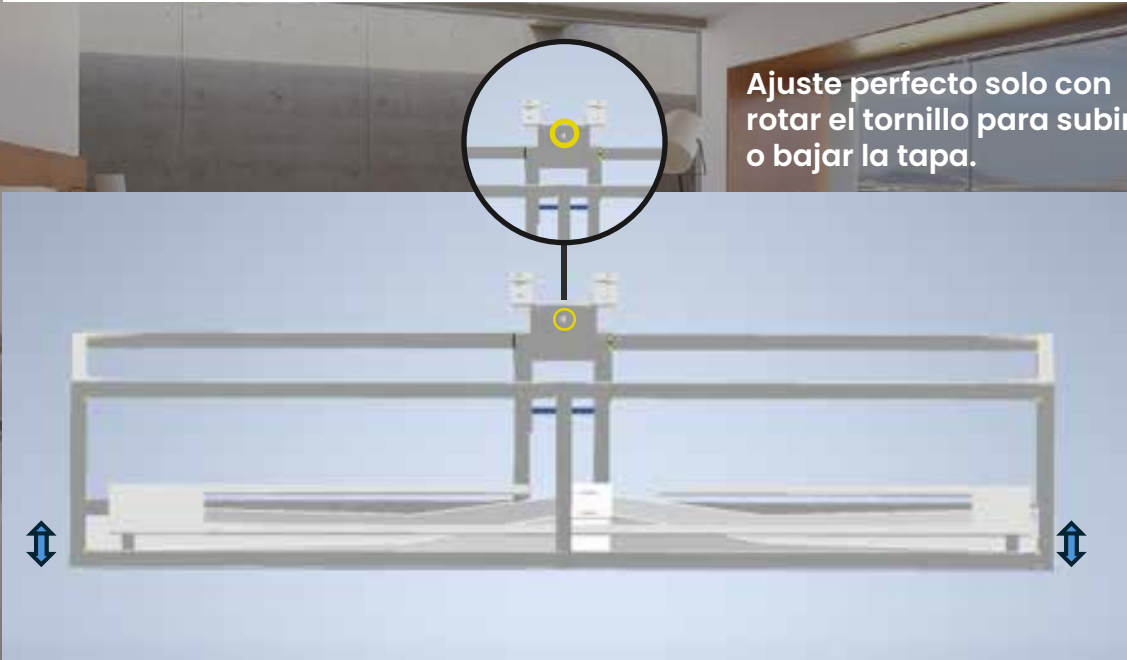

SIETEPRO

CIERRE IMPERCEPTIBLE E INVISIBLE

La nueva tapa con marco integrado garantiza un ajuste perfecto y simplifica todo el proceso asegurando resultados impecables sin esfuerzo.

MARCO INTEGRADO PARA TV

Apuntalable a
techo/placa y marco

TAPA PRE-ENTAMBORIZADA

TAPA EXTERIOR

Cierre perfecto

Incluye soporte de TV
Formato VESA hasta 65"

Pre-armada al 100%.

Permite poner tapa haciendolo
casi invisible al estar arriba

PIN DE AJUSTE

Ajuste perfecto solo con rotar el tornillo para subir o bajar la tapa.

ESPACIOS REQUERIDOS

**SOPORTA
TELEVISORES
HASTA DE 65"**

SIETEPRO

CONVIERTETE EN INTEGRADOR DE LA MANO CON SIETEPRO

Con nosotros, siempre tendrá soluciones innovadoras y de calidad adaptadas a sus necesidades para transformar el espacio de su cliente en un lugar más inteligente y cómodo. ¡Contáctenos y déjenos ser su socio en este viaje hacia el futuro!"