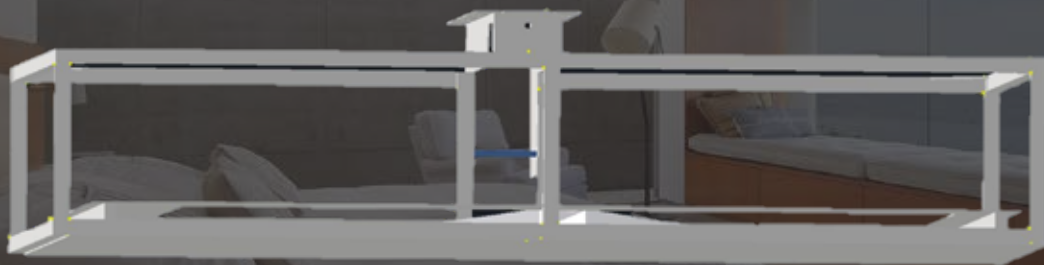

Diseñados para integrar **funcionalidad y estética**, nuestros sistemas permiten ocultar el televisor de forma silenciosa e imperceptible en el techo y desplegarlo de forma vertical en segundos.

Somos los creadores exclusivos de ascensores pivotantes con innovación, diseño y funcionalidad. Nuestros modelos transforman el espacio, perfeccionando cada detalle para una **experiencia única**.

SIETEPRO

CIERRE IMPERCEPTIBLE E INVISIBLE

La nueva tapa con marco integrado garantiza un ajuste perfecto y simplifica todo el proceso asegurando resultados impecables sin esfuerzo.

MARCO INTEGRADO PARA TV

Apuntalable a
techo/placa y marco

TAPA PRE-ENTAMBORIZADA

TAPA EXTERIOR

Cierre perfecto

Incluye soporte de TV
Formato VESA hasta 65"

Pre-armada al 100%.

Permite poner tapa haciendolo
casi invisible al estar arriba

PIN DE AJUSTE

Ajuste perfecto solo con rotar el tornillo para subir o bajar la tapa.

ESPACIOS REQUERIDOS

**SOPORTA
TELEVISORES
HASTA DE 65"**

SIETEPRO

CONVIERTETE EN INTEGRADOR DE LA MANO CON SIETEPRO

Con nosotros, siempre tendrá soluciones innovadoras y de calidad adaptadas a sus necesidades para transformar el espacio de su cliente en un lugar más inteligente y cómodo. ¡Contáctenos y déjenos ser su socio en este viaje hacia el futuro!"