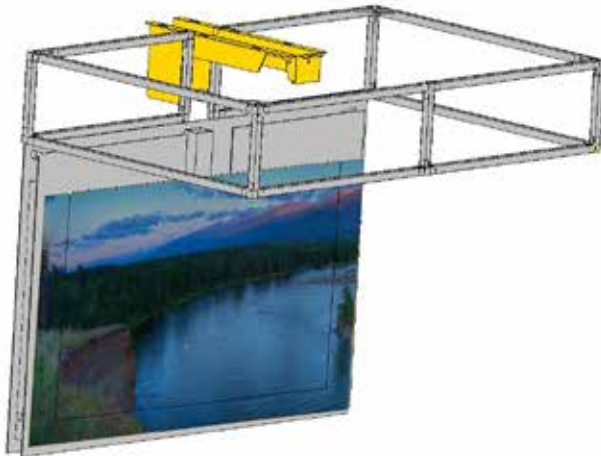

MOTOR RE-POTENCIADO

MOTORIZACIÓN

18Cm en la parte trasera

Totalmente silencioso

Apuntalable a
techo/placa y marco