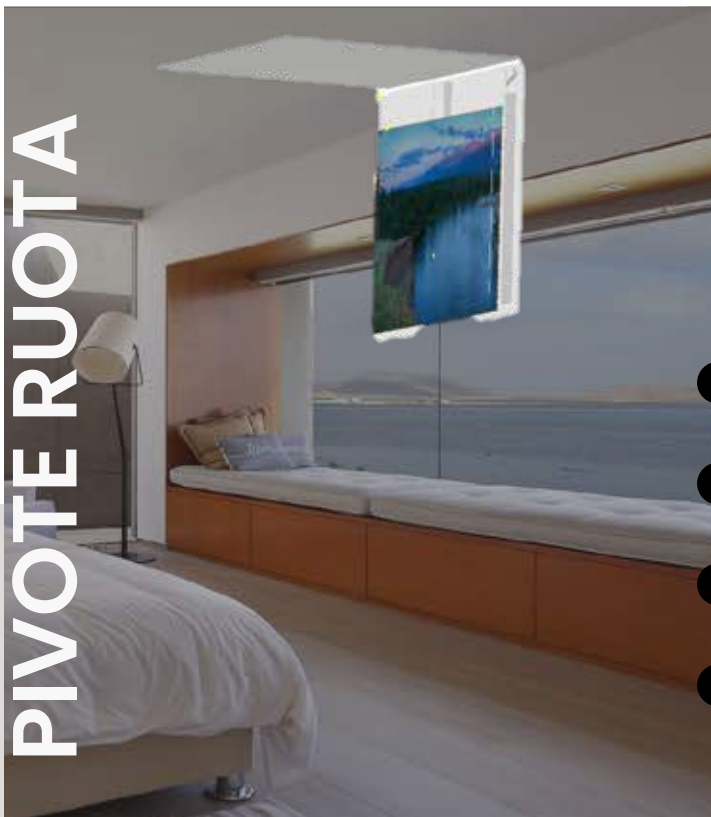

ASCENSOR PIVOTE RUOTA

SIETEPRO
SIMPLES – TECNOLÓGICOS – PROFESIONALES

Innovación y
Estilo Exclusivo

Elegante y
Silencioso

Fácil
Instalación

Diseño
Premium

Visita www.sietepro.com

UN ESPACIO PERFECTO

Diseñados para integrar **funcionalidad y estética**, nuestros sistemas permiten ocultar el televisor de forma silenciosa e imperceptible en el techo y desplegarlo de forma vertical en segundos.

Somos los creadores exclusivos de ascensores pivotantes con innovación, diseño y funcionalidad. Nuestros modelos transforman el espacio, perfeccionando cada detalle para una **experiencia única**.

SIETEPRO

CIERRE IMPERCEPTIBLE E INVISIBLE

La nueva tapa con marco integrado garantiza un ajuste perfecto y simplifica todo el proceso asegurando resultados impecables sin esfuerzo.

MARCO INTEGRADO PARA TV

Apuntalable a
techo/placa y marco

TAPA PRE-ENTAMBORIZADA

TAPA EXTERIOR

Cierre perfecto

Incluye soporte de TV
Formato VESA hasta 65"

Pre-armada al 100%.

Permite poner tapa haciendolo
casi invisible al estar arriba