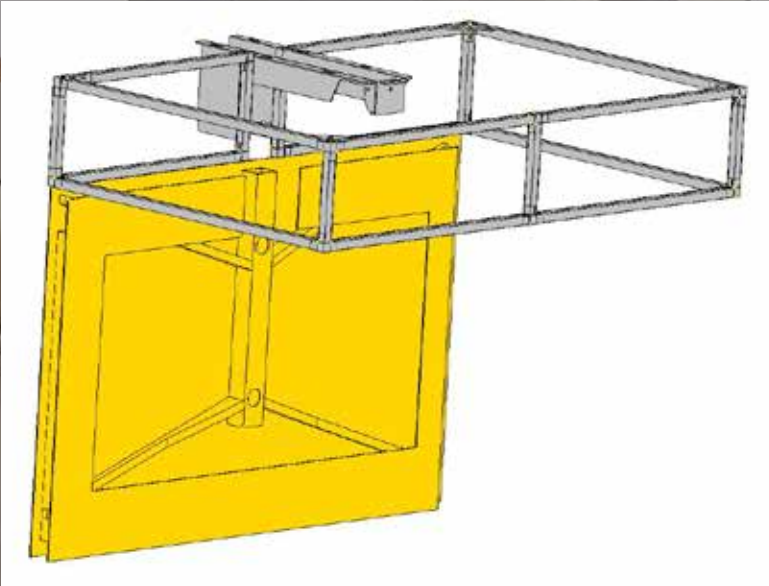

SIETEPRO

CIERRE IMPERCEPTIBLE E INVISIBLE

La nueva tapa con marco integrado garantiza un ajuste perfecto y simplifica todo el proceso asegurando resultados impecables sin esfuerzo.

MARCO INTEGRADO PARA TV

MARCO DE FIJACIÓN

Ultra ligero

Armado y listo para instalar

Espacio para sostener Drywall

MOTOR RE-POTENCIADO

MOTORIZACIÓN

18Cm en la parte trasera

Totalmente silencioso

Apuntalable a
techo/placa y marco

TAPA PRE-ENTAMBORIZADA

TAPA EXTERIOR

Cierre perfecto

Incluye soporte de TV
Formato VESA hasta 65"

Pre-armada al 100%.

Permite poner tapa haciendolo
casi invisible al estar arriba

PIN DE AJUSTE

Ajuste perfecto solo con rotar el tornillo para subir o bajar la tapa.

ESPACIOS REQUERIDOS

**SOPORTA
TELEVISORES
HASTA DE 65"**

SIETEPRO

CONVIERTETE EN INTEGRADOR DE LA MANO CON SIETEPRO

Con nosotros, siempre tendrá soluciones innovadoras y de calidad adaptadas a sus necesidades para transformar el espacio de su cliente en un lugar más inteligente y cómodo. ¡Contáctenos y déjenos ser su socio en este viaje hacia el futuro!"