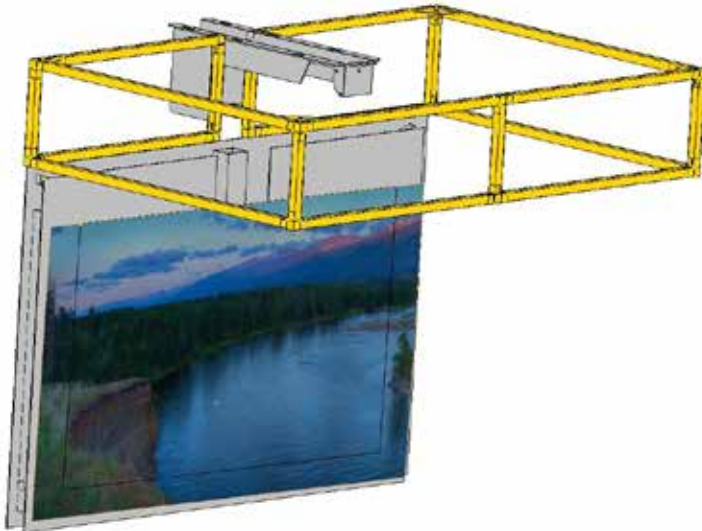

SIETEPRO

CIERRE IMPERCEPTIBLE E INVISIBLE

La nueva tapa con marco integrado garantiza un ajuste perfecto y simplifica todo el proceso asegurando resultados impecables sin esfuerzo.

MARCO INTEGRADO PARA TV

Apuntalable a
techo/placa y marco

TAPA PRE-ENTAMBORIZADA

TAPA EXTERIOR

Cierre perfecto

Incluye soporte de TV
Formato VESA hasta 65"

Pre-armada al 100%.

Permite poner tapa haciendolo
casi invisible al estar arriba

PIN DE AJUSTE

Ajuste perfecto solo con rotar el tornillo para subir o bajar la tapa.

ESPACIOS REQUERIDOS

**SOPORTA
TELEVISORES
HASTA DE 65"**

SIETEPRO

CONVIERTETE EN INTEGRADOR DE LA MANO CON SIETEPRO

Con nosotros, siempre tendrá soluciones innovadoras y de calidad adaptadas a sus necesidades para transformar el espacio de su cliente en un lugar más inteligente y cómodo. ¡Contáctenos y déjenos ser su socio en este viaje hacia el futuro!"